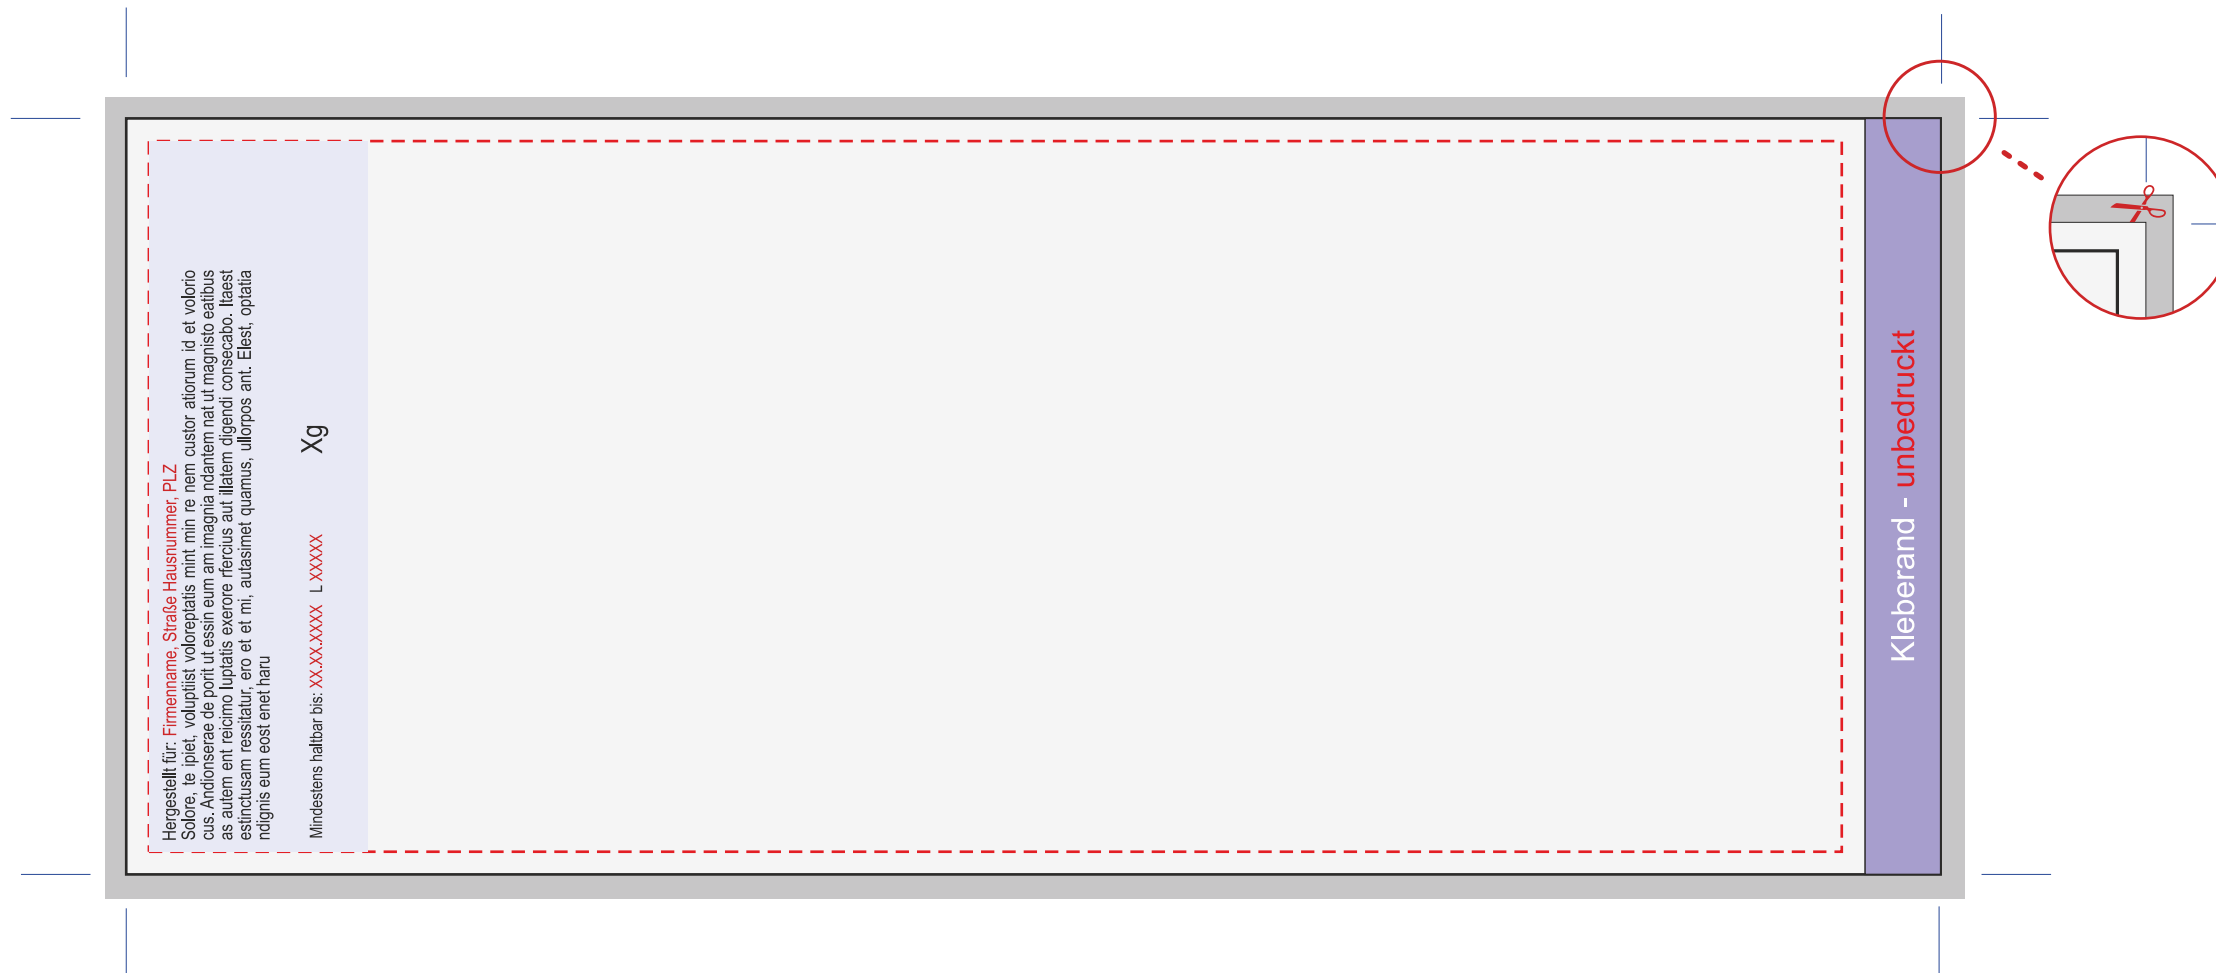

Banderole 240 x 100 mm

- Format 240 x 100 mm
- **Zuschnitt 3 mm beachten**
- 3 mm Sicherheitsabstand nach innen
- 4-farbiger Digitaldruck

- ❗ Erfolgt keine Freigabe, kann nicht produziert werden.
- ❗ Farbabweichungen sind material- und produktspezifisch möglich
- ❗ Dies ist eine Vorlage wie Sie Ihre Daten anlegen müssen, -bitte die Daten nicht in die Druckstandskizze einbauen.

Legende

- Beschnitt 3 mm
- Druckbereich
- Platz für Inhaltsangaben
- Satzspiegel
- Stanze

Die lebensmittelrechtlichen Angaben werden von uns nach Auftragseingang hinzugefügt. Der Hintergrund kann einfärbt oder mit abgeschwächte Hintergrundmotiven gestaltet werden. Die lebensmittelrechtlichen Angaben werden von uns in schwarz eingefügt. Der Platz für diese Angaben kann nicht verkleinert werden. **Die lebensmittelrechtlichen Angaben müssen stets gut lesbar sein!**