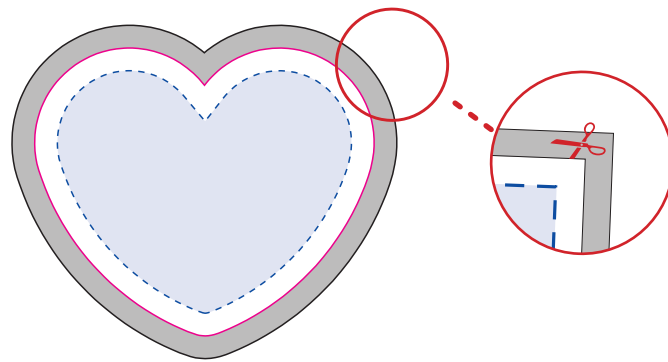

Marzipanaufleger Herz 45 x 38 mm

- Format Herz 45 x 38 mm
- **Zuschnitt 3 mm beachten**
- 3 mm Sicherheitsabstand nach innen
- 4-farbiger Druck auf Marzipan

Legende

- | | |
|---|------------------------|
|  | Beschnitt 3 mm |
|  | 3mm Sicherheitsabstand |
|  | Druckbereich |