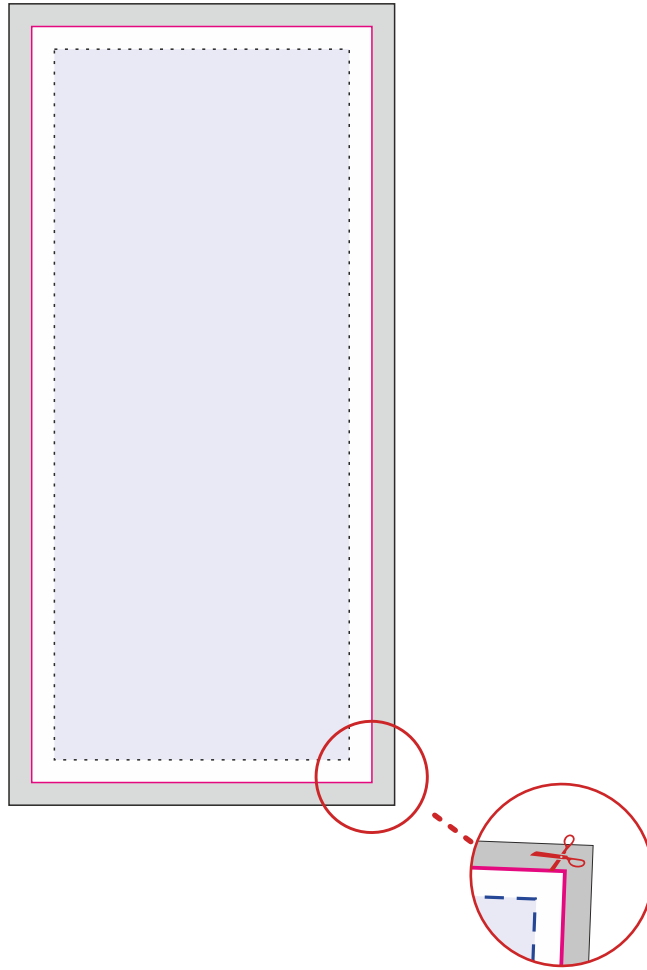

Marzipanaufleger R 45 x 100 mm

- Format Rechteck 45 x 100mm
- **Zuschnitt 3 mm beachten**
- 3 mm Sicherheitsabstand nach innen
- 4-farbiger Druck auf Marzipan

Legende

	Beschnitt 3 mm
	3mm Sicherheitsabstand
	Druckbereich